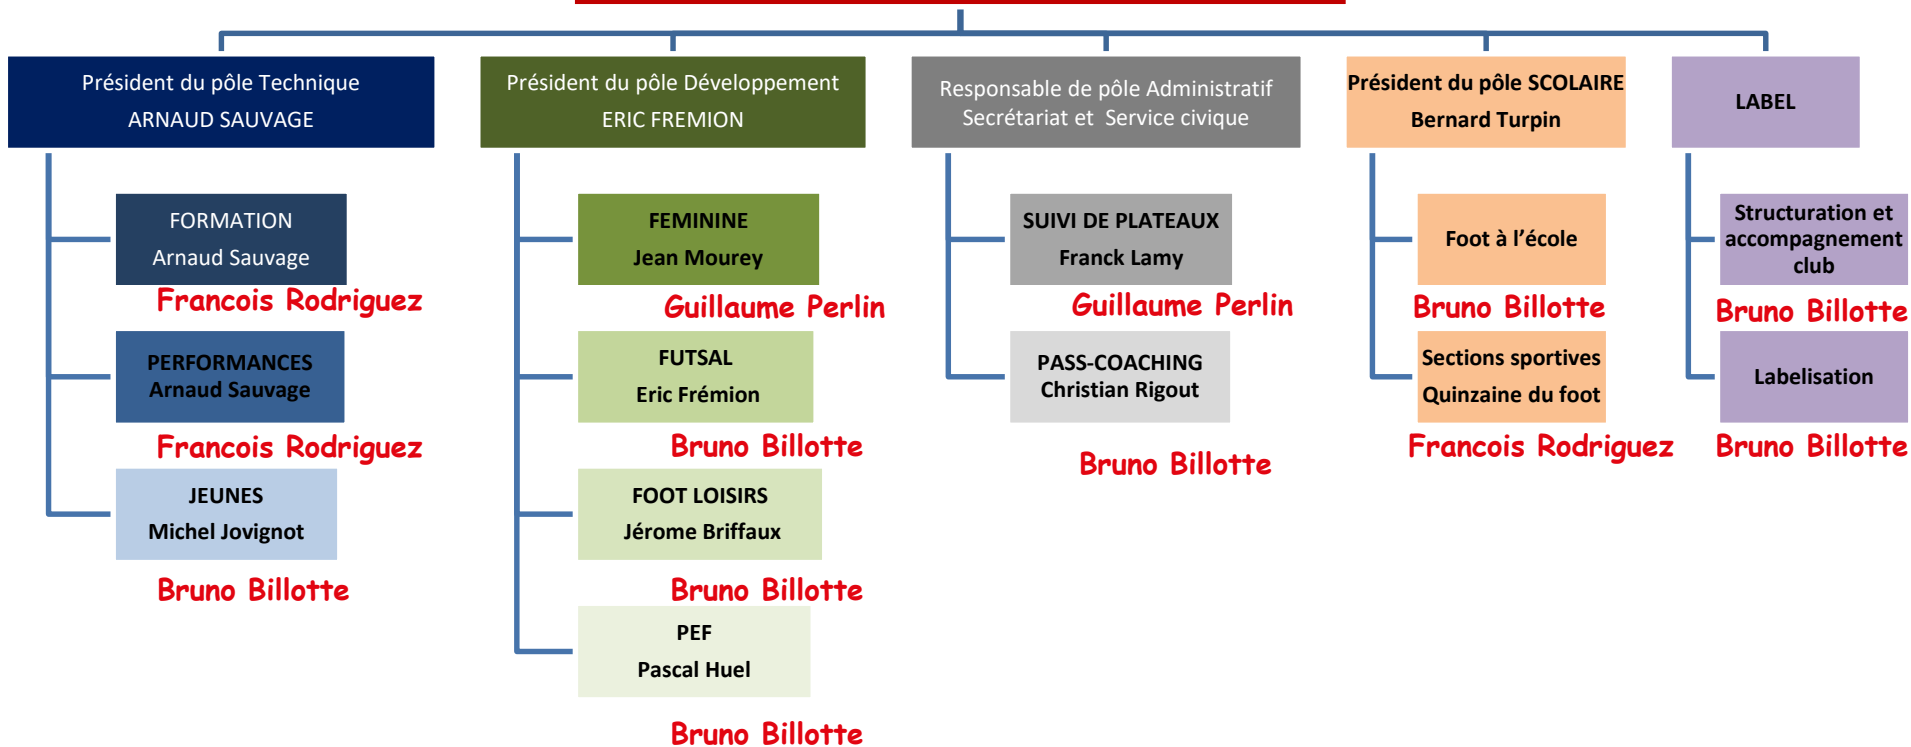

CALENDRIER REUNIONS ET JOURNEES EVENEMENTIELLES COMMISSION TECHNIQUE SAISON 2019-2020

Août			Septembre			Octobre			Novembre			Décembre			Janvier			Février			Mars			Avril			Mai			Juin								
1	J		1	D		1	M		1	V		1	D		1	M		1	S	FINALE	1	D		1	M		1	V		1	L							
2	V		2	L		2	M		2	S		2	L		2	J		2	D	FUTSAL	2	L		2	J		2	S		2	M							
3	S		3	M		3	J		3	D		3	M		3	V		3	L		3	M		3	V		3	D		3	M							
4	D		4	M		4	V		4	L		4	M		4	S		4	M		4	M		4	S	FEST	4	L		4	J							
5	L		5	J		5	S		5	M		5	J		5	D		5	M		5	J		5	D		5	M		5	V							
6	M		6	V		6	D		6	M		6	V		6	L		6	J		6	J		6	V		6	L		6	M		6	S				
7	M		7	S		7	L		7	J		7	S		7	M		7	V		7	V		7	S		7	M		7	J		7	D				
8	J		8	D		8	M		8	V		8	D		8	M		8	S		8	S		8	D		8	M	CERTIF	8	V		8	L				
9	V		9	L		9	M		9	S		9	L		9	J		9	D		9	D		9	L		9	J		9	S		9	M				
10	S		10	M		10	J		10	D		10	M		10	V		10	L		10	L		10	M		10	V		10	D		10	M				
11	D		11	M		11	V		11	L		11	M		11	S		11	M		11	M		11	M		11	S		11	L		11	J				
12	L		12	J		12	S		12	M		12	J		12	D		12	M		12	M		12	J		12	D		12	M		12	V				
13	M		13	V		13	D		13	M		13	V		13	L		13	J		13	J		13	V		13	L		13	M		13	S				
14	M		14	S	U11 A	14	L		14	J		14	S	CERTIF	14	M		14	V		14	V		14	S		14	M		14	J		14	D	JND			
15	J		15	D		15	M		15	V		15	D		15	M		15	M		15	S		15	D		15	M		15	V		15	L				
16	V		16	L		16	M		16	S		16	L		16	J		16	J		16	D		16	L		16	J		16	S		16	M				
17	S		17	M		17	J		17	D		17	M		17	V		17	V		17	L		17	M		17	V		17	D		17	M				
18	D		18	M		18	V		18	L		18	M		18	S		18	S		18	M		18	M		18	S		18	L		18	J				
19	L		19	J		19	S	EFF A	19	M		19	J		19	D		19	D		19	M		19	J		19	D		19	M		19	V				
20	M		20	V		20	D		20	M		20	V		20	L		20	L		20	J		20	V		20	L		20	M		20	S	CPE			
21	M		21	S	U9 U7 A	21	L		21	J		21	S		21	M		21	M		21	V		21	S		21	M		21	J		21	D				
22	J		22	D		22	M		22	V		22	D		22	M		22	D		22	S		22	D		22	M		22	V		22	L				
23	V		23	L		23	M		23	S		23	L		23	J		23	J		23	D		23	L		23	J		23	S		23	M				
24	S		24	M		24	J		24	D		24	M		24	V		24	L		24	L		24	M		24	V		24	D		24	M				
25	D		25	M		25	V		25	L		25	M		25	S		25	M		25	M		25	M		25	S		25	L		25	J				
26	L		26	J		26	S		26	M		26	J		26	D		26	D		26	M		26	J		26	D		26	M		26	V				
27	M		27	V		27	D		27	M		27	V		27	L		27	L		27	J		27	V		27	V		27	L		27	M		27	S	
28	M		28	S		28	L		28	J		28	S		28	M		28	M		28	V		28	S		28	S		28	M		28	J		28	D	
29	J		29	D		29	M		29	V		29	D		29	M		29	D		29	S		29	D		29	D		29	M		29	V		29	L	
30	V		30	L		30	M		30	S		30	L		30	J		30	J		30	J		30	L		30	J		30	S		30	M				
31	S		31	J		31	J		31	J		31	M		31	V		31	V		31	V		31	M		31	D		31	D							

COMMISSION PEF			COMMISSION FUTSAL									COMMISSION PERFORMANCE						TOUTES LES COMMISSIONS					
COMMISSION FEMINIENNES			COMMISSION FOOT LOISIRS									COMMISSION JEUNES						FORMATION					

COMMISSION TECHNIQUE YONNE

Répartition des Techniciens