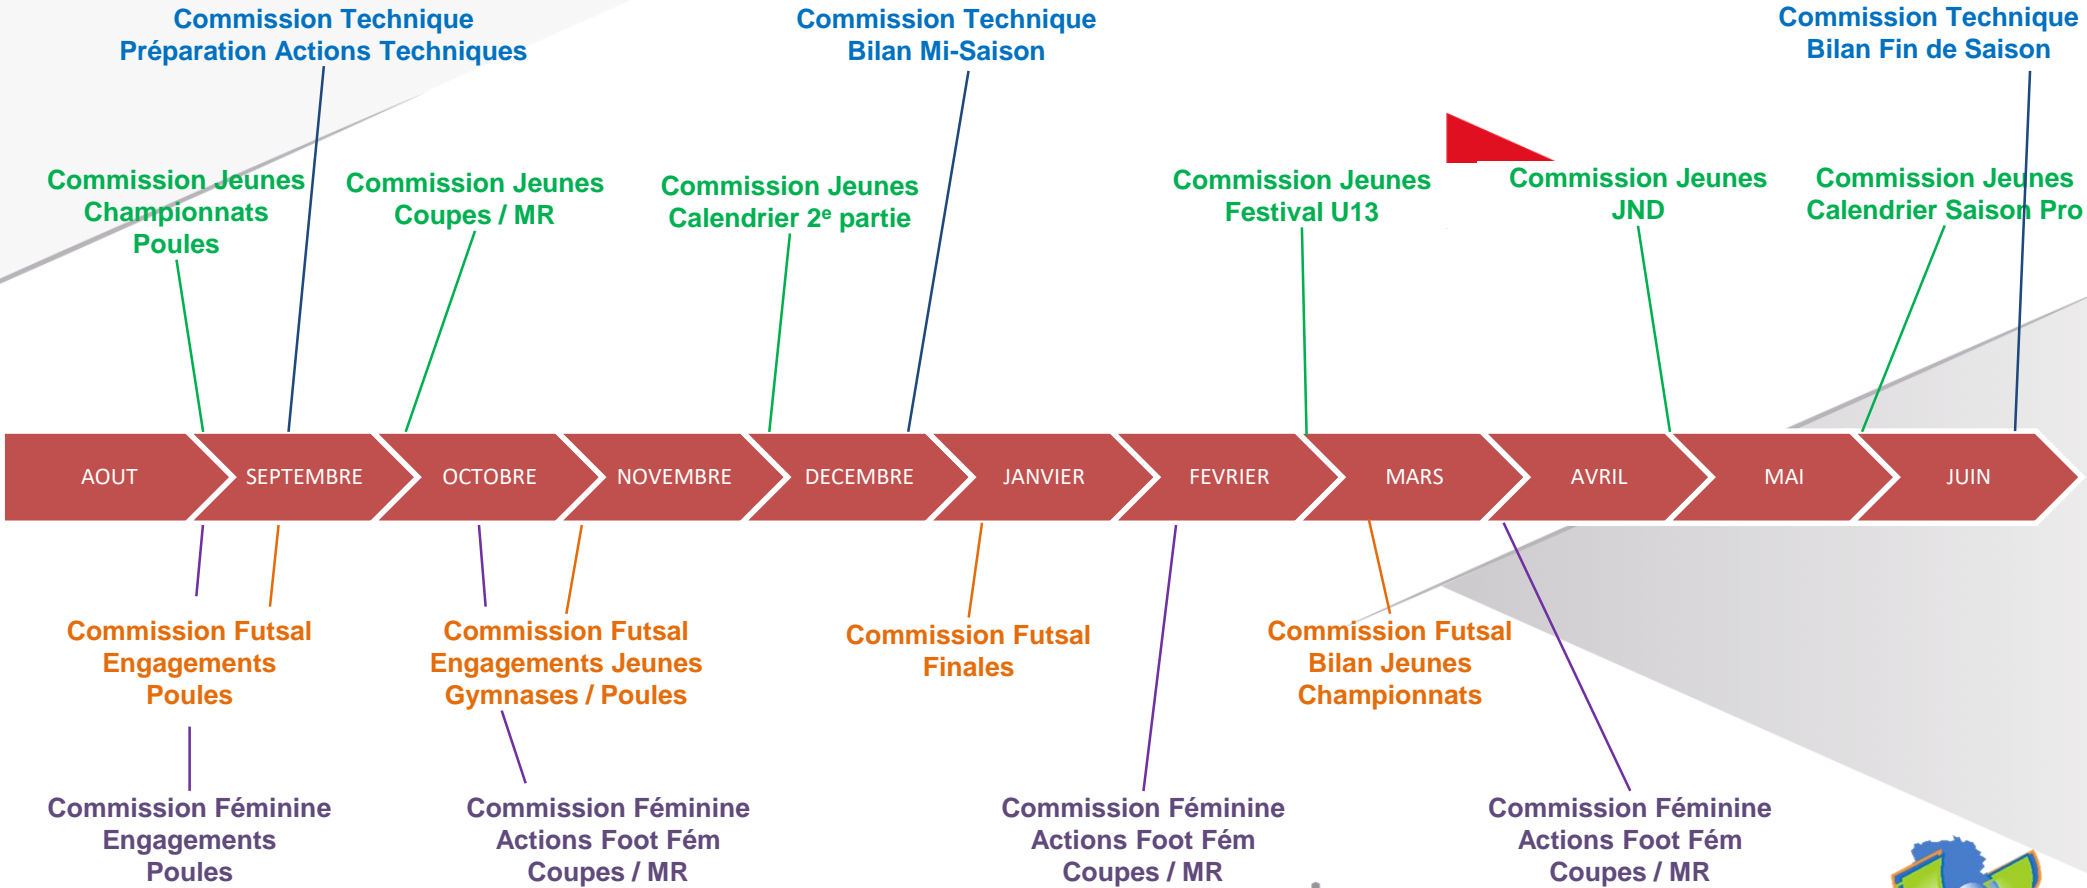

JOURNEES
EVENEMENTIELLES

Membres d'une Commission

COMMISSION
FEMININES

JEAN
MOUREY

DEVELOPPEMENT
FOOT FEMININ

CALENDRIER FEMININ
COUPE FEMININE
MATCHS EN RETARD

JOURNEES EVENEMENTIELLES

Membres d'une Commission

COMMISSION P.E.F

Président

Déploiement du PEF

Actions PEF

Journées Évènementielles

Membres d'une Commission

TEAM EVENT

Responsable

Organisation des Journées
Évènementielles

En soutien des
Commissions

Equipe (4 personnes)

PLANNING SAISON 2019/2020

RÔLE DES PRESIDENTS DE PÔLE ET DES PRESIDENTS DE COMMISSIONS

PRESIDENTS DE PÔLES

COORDONNEES LES DOSSIERS ET COMMISSIONS

PRESENCE JOURNEE EVENEMENTIELLE

REPRESENTATIVITE DU DISTRICT

ANIMATION DE REUNION

CONNAISSANCES ET SUIVI DES DOSSIERS EN LIEN AVEC

DEPARTEMENT TECHNIQUE

COMMUNICATION ETROITE AVEC TECHNICIENS

RESPONSABLE DE COMMISSIONS