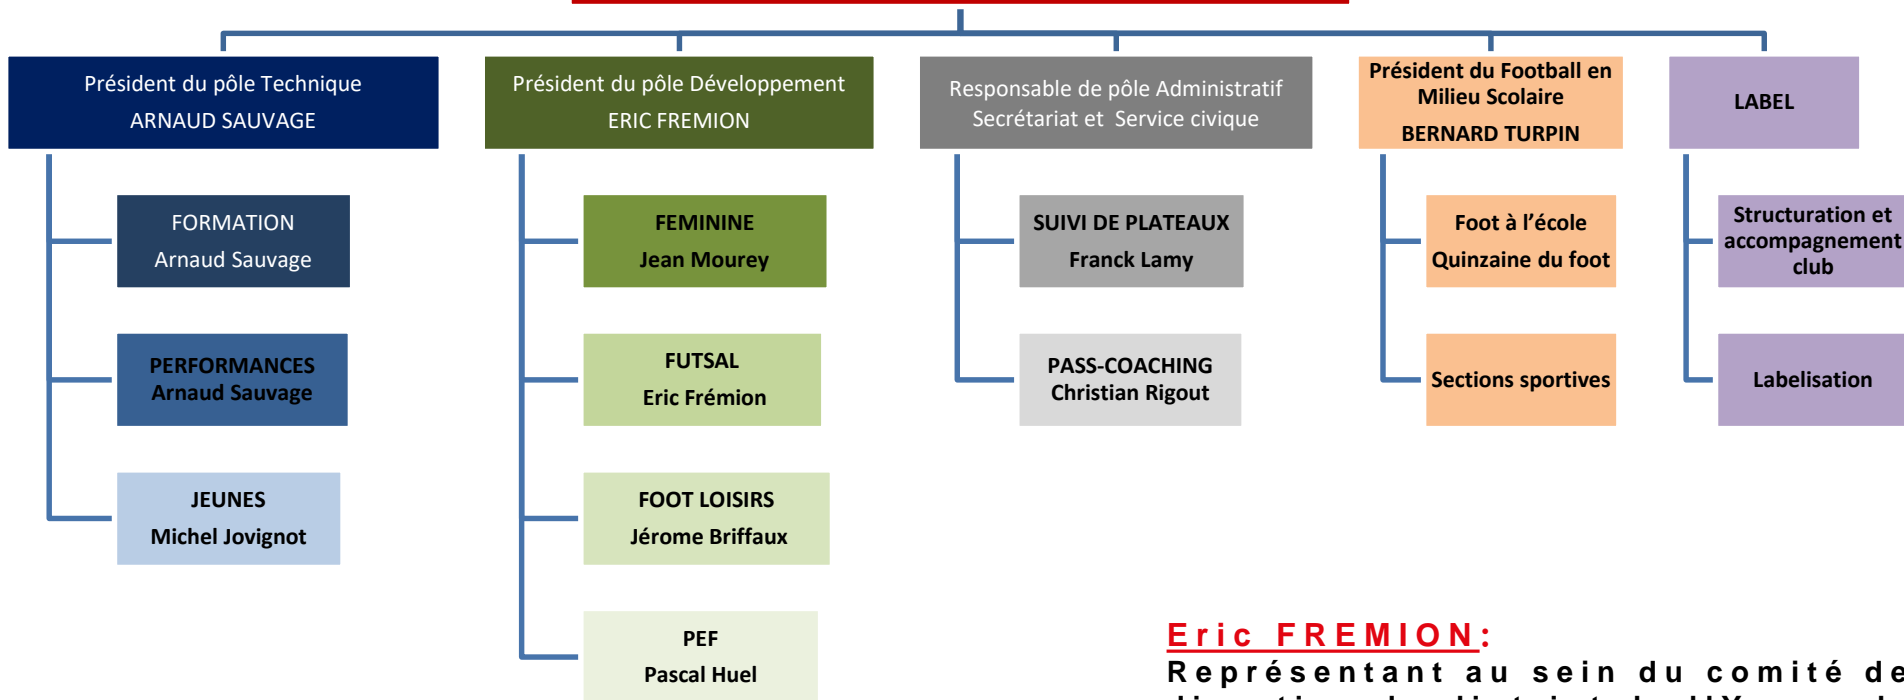

COMMISSION TECHNIQUE

COMMISSION TECHNIQUE YONNE

Eric FREMION:

Représentant au sein du comité de direction du district de l'Yonne de football